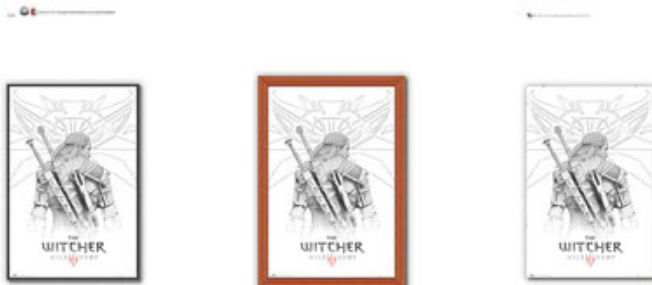

WIEDŹMIN PLAKAT 61X91CM

CENA: **19,90** PLN

CZAS WYSYŁKI: 24 H

PRODUCENT: GB EYE

NUMER KATALOGOWY: PGB-FP4940

OPIS PRZEDMIOTU

"ZOBACZ DETALE NASZYCH OPRAW DO PLAKATÓW:

RAMY ALUMINIOWE: BIAŁA | CZARNA | CZERWONA | GRANATOWA | ŻŁOTA | SREBRNA

RAMY DREWNIANE SZER. 20 MM: CZARNE | BRĄZ MEBLOWY | CIEMNY BRĄZ

RAMY DREWNIANE SZER. 29 MM: CZARNE | BRĄZ MEBLOWY | CIEMNY BRĄZ

ANTYRAMY

BARDZO TRWAŁE I ŻYWE KOLORY OSIĄGNIĘTE ZOSTAŁY DZIĘKI TECHNOLOGII DRUKU OFFSETOWEGO. ROZMIAR TEGO PLAKATU WYNOŚI 61X91CM.

JEDNĄ Z NASZYCH PROPOZYCJI DO DEKORACJI TWOJEJ ŚCIANY JEST WŁAŚNIE TEN PLAKAT, POSTER ZATYTUŁOWANY **WIEDŹMIN**. PRZEDSTAWIONY PLAKAT OFERUJEMY WYŁĄCZNIE W PODANYM TU ROZMIARZE. INDYWIDUALNA ZMIANA ROZMIARU TEGO POSTERA NIE JEST MOŻLIWA ZE WZGLĘDU NA OGRANICZENIA W DOSTĘPIE DO PLIKÓW ŹRÓDŁOWYCH I PRAWACH AUTORSKICH. PLAKAT DOSTĘPNY WYŁĄCZNIE W WERSJI PAPIEROWEJ, DRUKOWANEJ PRZEZ PRODUCENTA - FIRMĘ ARTVIC, NA PAPIERZE O GRAMATURZE 135 G/M2.