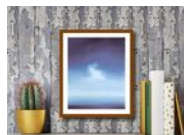

RAY OF LIGHT PLAKAT OBRAZ 40X50CM

STARA CENA: PLN

PROMOCJA: **15,00** PLN

PRODUCENT: ARTVIC

NUMER KATALOGOWY: EWG-401039

AUTOR: LLOYD DION SALVADOR

WYMIAR: 40X50CM

KIERUNEK SZTUKI: SZTUKA WSPÓŁCZESNA

KOLORYSTYKA: NIEBIESKA

OPIS PRZEDMIOTU

ZOBACZ DETALE NASZYCH OPRAW DO OBRAZÓW:

RAMY ALUMINIOWE: [BIAŁA](#) | [CZARNA](#) | [CZERWONA](#) | [GRANATOWA](#) | [ZŁOTA](#) | [SREBRNA](#)

RAMY DREWNIANE SZER. 20 MM: [CZARNE](#) | [BRĄZ MEBLOWY](#) | [CIEMNY BRĄZ](#)