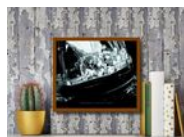

SHENANDOAH PLAKAT OBRAZ 50X40CM

CENA: **25,00** PLN

PRODUCENT: ARTVIC

NUMER KATALOGOWY: EMN-CBM23

AUTOR: BORLENGHI CARLO

WYMIAR: 50X40CM

KIERUNEK SZTUKI: FOTOGRAFIA CZARNO-BIAŁA

KOLORYSTYKA: BIAŁO-CZARNA

KOLEKCJA DO: DO BIURA

UKŁAD KADRU: POZIOM

OPIS PRZEDMIOTU

ZOBACZ DETALE NASZYCH OPRAW DO OBRAZÓW:

RAMY ALUMINIOWE: [BIAŁA](#) | [CZARNA](#) | [CZERWONA](#) | [GRANATOWA](#) | [ZŁOTA](#) | [SREBRNA](#)

RAMY DREWNIANE SZER. 20 MM: [CZARNE](#) | [BRĄZ MEBLOWY](#) | [CIEMNY BRĄZ](#)