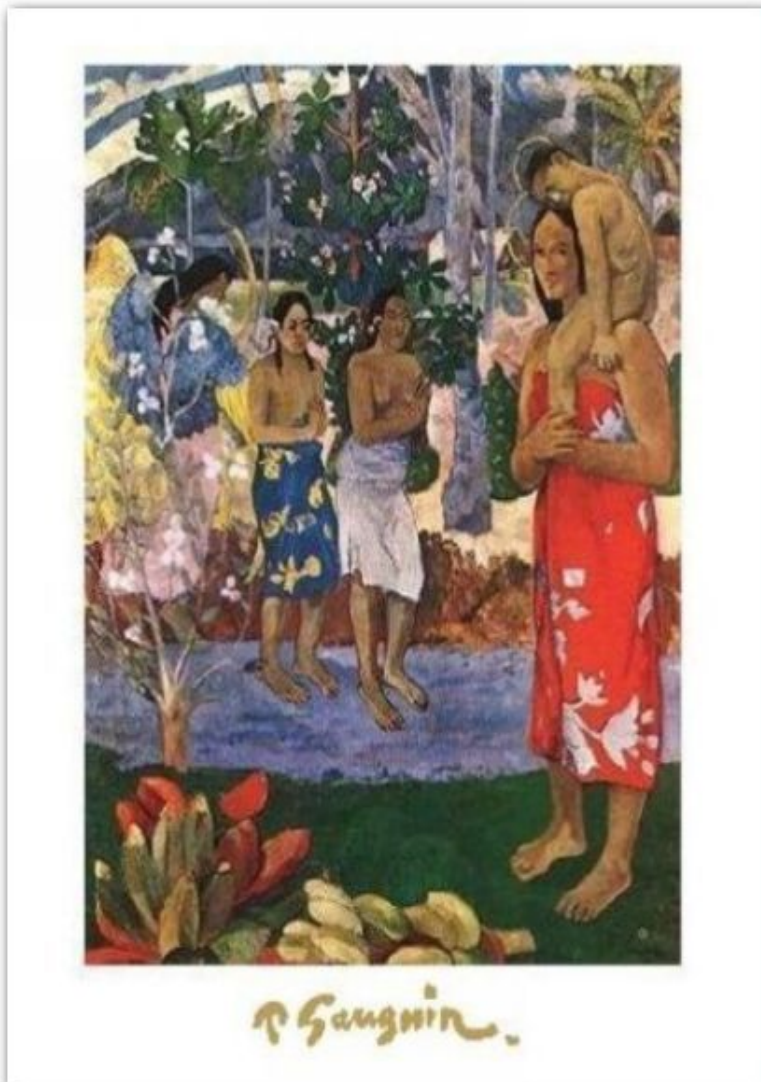

IA ORANA MARIA PLAKAT OBRAZ
50X70CM

CENA: 63,00 PLN

PRODUCENT: ARTVIC

NUMER KATALOGOWY: EMA-S196

AUTOR: GAUGUIN PAUL

WYMIAR: 50X70CM

KIERUNEK SZTUKI: IMPRESJONIZM

KOLORYSTYKA: WIELOBARWNA

KOLEKCJA DO: DO HOTELU

UKŁAD KADRU: PION

OPIS PRZEDMIOTU

ZOBACZ DETALE NASZYCH OPRAW DO OBRAZÓW:

RAMY ALUMINIOWE: [BIAŁA](#) | [CZARNA](#) | [CZERWONA](#) | [GRANATOWA](#) | [ZŁOTA](#) | [SREBRNA](#)

RAMY DREWNIANE SZER. 20 MM: [CZARNE](#) | [BRĄZ MEBLOWY](#) | [CIEMNY BRĄZ](#)

RAMY DREWNIANE SZER. 29 MM: [CZARNE](#) | [BRĄZ MEBLOWY](#) | [CIEMNY BRĄZ](#)

TA REPRODUKCJA ZOSTAŁA WYKONANA W ROZMIARZE 50X70CM. PREZENTOWANY TU OBRAZ, PLAKAT ZATYTUŁOWANY JEST **IA ORANA MARIA**.