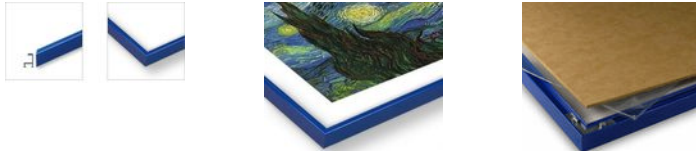

RAMA ALUMINIOWA, KOLOR NIEBIESKI |AL1-6

CENA: **30,00** PLN

CZAS WYSYŁKI: MAX. 3 DNI

PRODUCENT: ARTVIC

NUMER KATALOGOWY: XRA-AL1-6

MATERIAŁ: ALUMINIUM

KOLOR: NIEBIESKI

SZER. / WYS. PROFILU: 7 MM / 18 MM

PROFIL: AL1-6

PRODUKT DOSTĘPNY W NASTĘPUJĄCYCH WARIANTACH:

WYMIAR WEW. RAMY: 21X30CM, 24X30CM, 30X30CM, 30X40CM, 30X90CM, 40X40CM, 40X50CM, 40X60CM, 50X100CM, 50X50CM, 50X60CM, 50X70CM, 60X80CM, 60X90CM, 61X91CM, 70X100CM, 70X90CM, 90X120CM, 90X90CM

OPIS PRZEDMIOTU

RAMA ALUMINIOWA, KOLOR NIEBIESKI. WYKONANA Z PROFILI ALUMINIOWYCH, SKRĘCANYCH SPECJALNYMI ZŁĄCZKAMI. POSIADA PLEXI OD FRONTU ORAZ PLECY Z HDF I ZAWIESZKI OD TYŁU. RAMA JEST ZMONTOWANA, FABRYCZNIE NOWA, NIEUŻYWANA. WYJĄTKOWO PROSTA PRZY DEMONTAŻU I OPRAWIE.